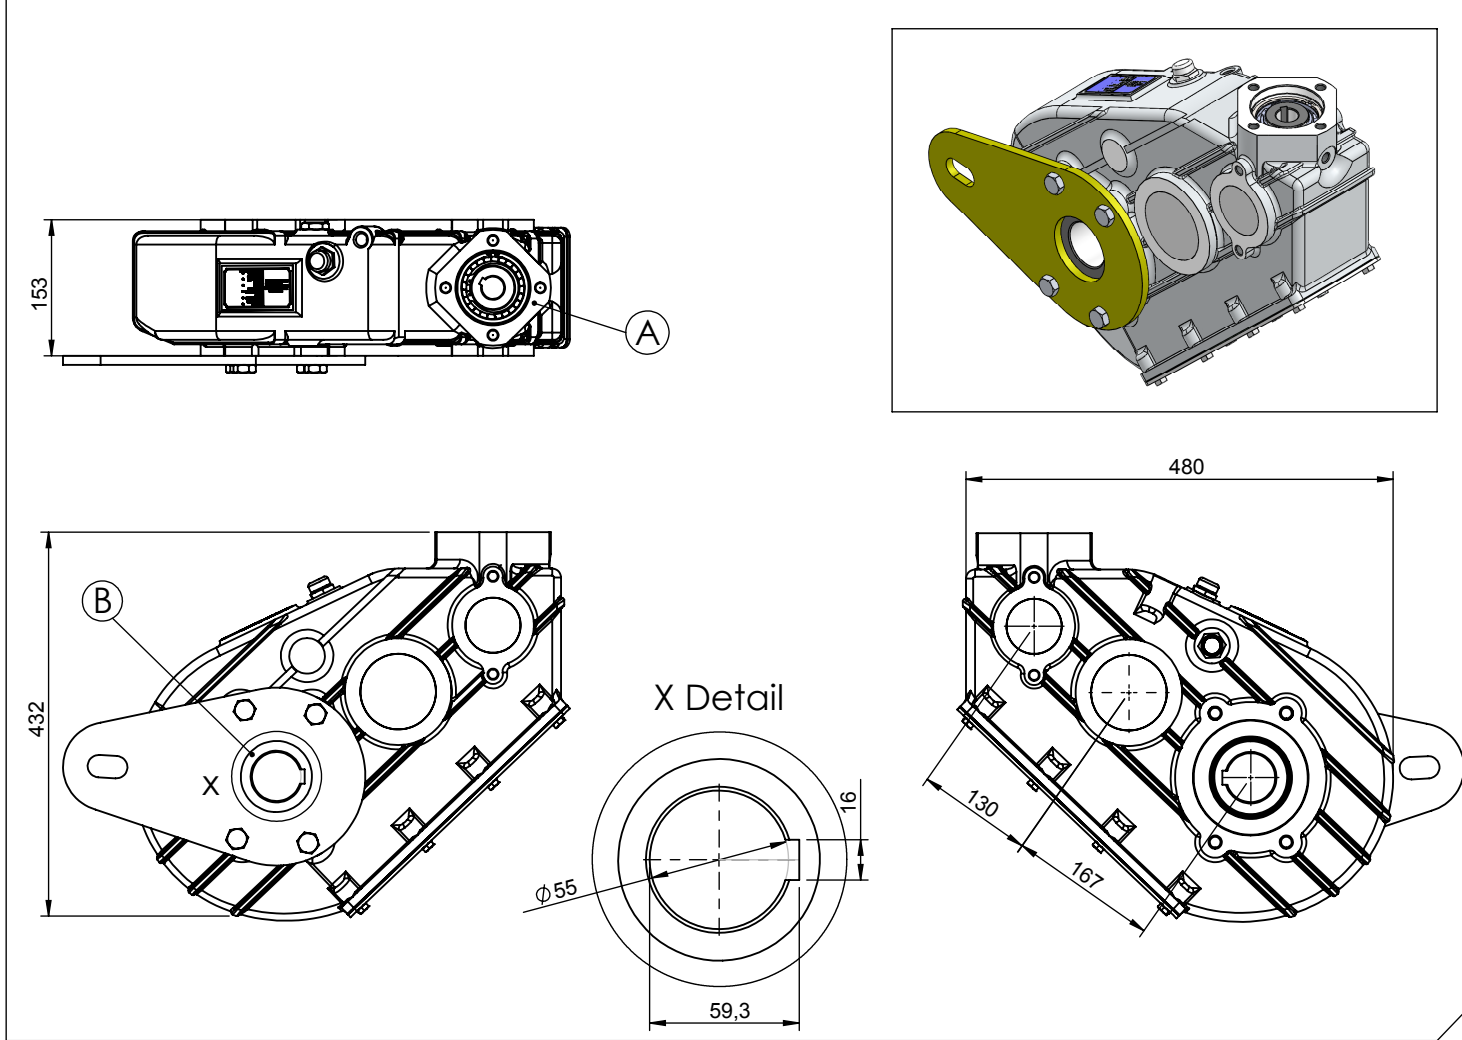

Araç Tipi Vehicle Type	ÜNİVERSAL REDÜKTÖR / UNIVERSAL REDUCTOR
Şanzıman Tipi Gearbox Type	

Ürün Kodu / Product Code

KRD.14

Ürün Görünümleri / Products View

Opsiyonlar / Options

A: Hidromotor Girişi (OMR 250) B: Redüktör Çıkışı	A: Hydromotor Input (OMR 250) B: Reducer Output
---	---

Teknik Bilgi / Technical Data

Güç / Power (Kw)	Maksimum Tork / Maximum Torque		Çevrim Oranı Ratio	Bağlantı Şekli Mounting Side	Kumanda Kontrol Control Type
	Nm	Kgm			
1000 Dev. / Dak.					
65	621	63,3	43,6/1	-	DİREKT/DIRECT
				Ağırlık / Weight (Kg)	Dönüş Yönü / Rotation Sense
				45	SAĞ-SOL/CW-CCW